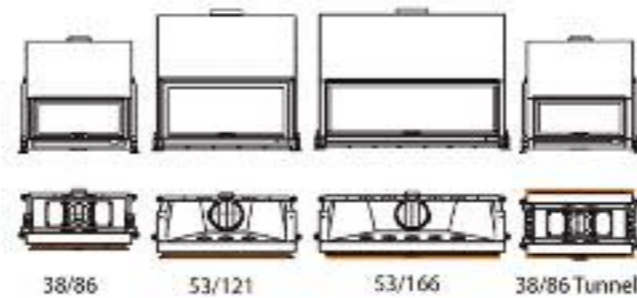

51/52/52	57/52/52
8 KW	10 KW
∅ 180mm	∅ 180mm
232kg	233kg
∅ 125mm	∅ 125mm

51/52/52	57/52/52	57/67/44 l	57/67/44 r	57/82/48 l	57/82/48 r
8 KW	10 KW	8 KW - l/g	8 KW - r/d	10 KW - l/g	10 KW - r/d
∅ 180mm	∅ 180mm	∅ 200mm	∅ 200mm	∅ 250mm	∅ 250mm
232kg	233kg	242kg	242kg	286kg	286kg
∅ 125mm	∅ 125mm	∅ 125mm	∅ 125mm	∅ 125mm	∅ 125mm

KK Architectuur

Doorkijk - Hoek

Tunnel - Coin

KK Architecture

= Kompakt-Kamine  
(xx/yy = hoogte/breedte inbouwkader)  
(xx/yy = Hauteur/largeur du cadre de montage)

38/86	53/121	53/166	38/86 Tunnel
12,5 KW	11 KW	12 KW	12,5 KW
∅ 200mm	∅ 300mm	∅ 300mm	∅ 200mm
225kg	368kg	505kg	272kg
∅ 125mm	∅ 125mm	∅ 125mm	∅ 125mm