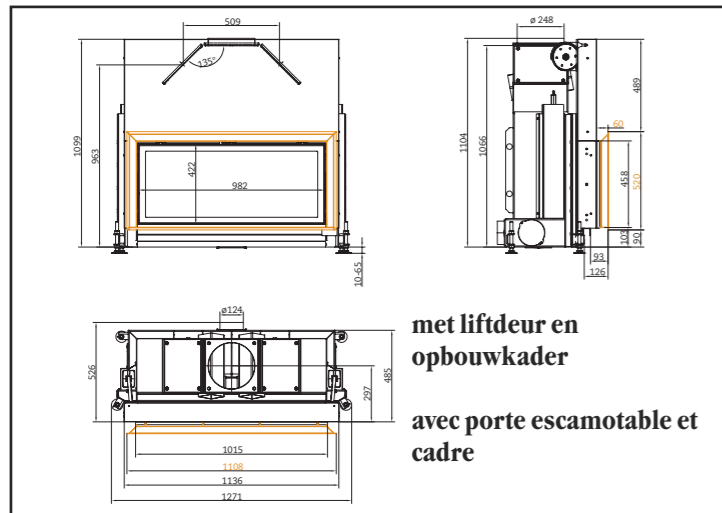

De nieuwe formaten/Les nouveaux formats : Architectuur-haard 45/101 & Insert "Architecture 53/135