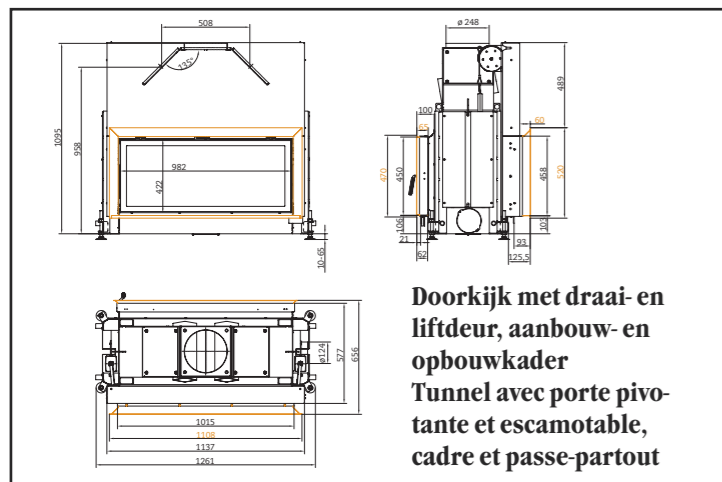

De nieuwe formaten/Les nouveaux formats : Architectuur-haard 45/101 & Insert "Architecture 53/135