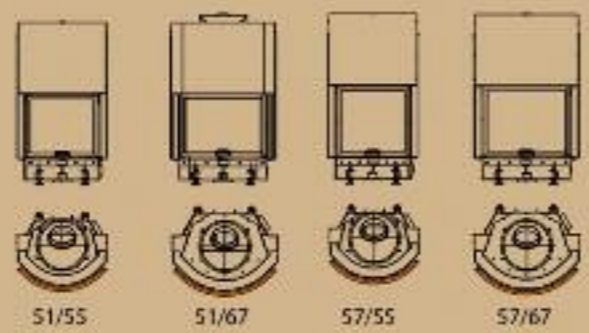

51/55	51/67	57/55	57/67
8 KW	9 KW	8 KW	9 KW
∅ 180mm	∅ 180mm	∅ 180mm	∅ 180mm
155kg	180kg	170kg	205kg
∅ 125mm	∅ 125mm	∅ 125mm	∅ 125mm

51/55	51/67	57/55	57/67
8 KW	9 KW	8 KW	9 KW
∅ 180mm	∅ 180mm	∅ 180mm	∅ 180mm
155kg	180kg	170kg	205kg
∅ 125mm	∅ 125mm	∅ 125mm	∅ 125mm

62/76	80/45	75/90
10 KW	8 KW	11 KW
∅ 200mm	∅ 200mm	∅ 200mm
316kg	269kg	380kg
∅ 125mm	∅ 125mm	∅ 125mm

Standaard Rond

Standard Rond

- Vermogen / Puissance  
- Uitlaat diameter  
- Diamètre conduit  
- Gewicht / Poids  
- Buitenluchttoevoer  
- Alimentation d'air extérieur

51/55	51/67	57/55	57/67
8 KW	9 KW	8 KW	9 KW
∅ 180mm	∅ 180mm	∅ 180mm	∅ 180mm
160kg	190kg	175kg	215kg
∅ 125mm	∅ 125mm	∅ 125mm	∅ 125mm

51/55	51/67	57/55	57/67
8 KW	9 KW	8 KW	9 KW
∅ 180mm	∅ 180mm	∅ 180mm	∅ 180mm
160kg	190kg	175kg	215kg
∅ 125mm	∅ 125mm	∅ 125mm	∅ 125mm

57/59	57/82
8 KW	10 KW
∅ 200mm	∅ 250mm
190kg	214kg
∅ 125mm	∅ 125mm

KK 180°

KK 180°

57/60/40	57/85/40
10 KW	12 KW
∅ 250mm	∅ 300mm
380kg	295kg
∅ 125mm	∅ 125mm

Standaard Hoek

Standard Coin

- Vermogen / Puissance  
- Uitlaat diameter / Diamètre conduit  
- Gewicht / Poids  
- Buitenluchttoevoer / Alimentation d'air extérieur