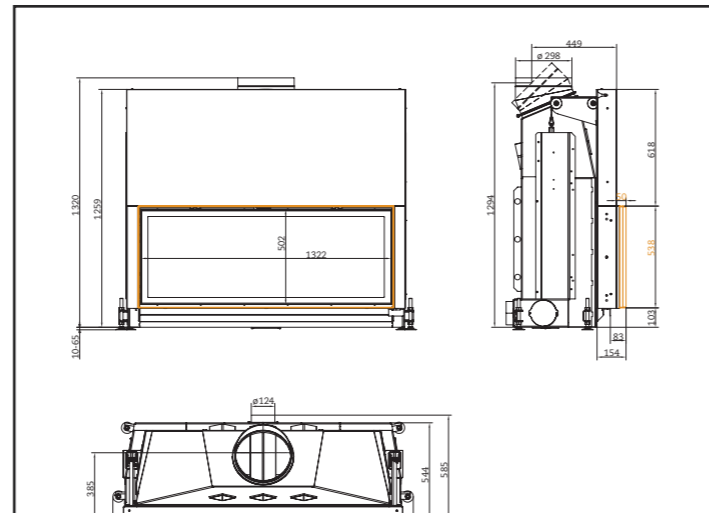

De nieuwe formaten/Les nouveaux formats : Architectuur-haard 45/101 & Insert "Architecture 53/135