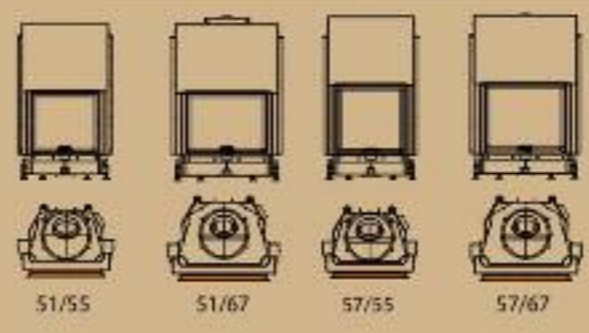

KK Hoek

KK Coin

Tunnel - Coin

KK Architecture

K.R.I.S. 2008  
nv Hans van Opdorp  
www.hansvanopdorp.be

Standaard Vlak

Standard Plat

- Vermogen / Puissance  
- Uitlaat diameter  
- Diamètre conduit  
- Gewicht / Poids  
- Buitenluchttoevoer  
- Alimentation d'air extérieur

51/55	51/67	57/55	57/67
8 KW	9 KW	8 KW	9 KW
∅ 180mm	∅ 180mm	∅ 180mm	∅ 180mm
155kg	180kg	170kg	205kg
∅ 125mm	∅ 125mm	∅ 125mm	∅ 125mm

51/55	51/67	57/55	57/67
8 KW	9 KW	8 KW	9 KW
∅ 180mm	∅ 180mm	∅ 180mm	∅ 180mm
155kg	180kg	170kg	205kg
∅ 125mm	∅ 125mm	∅ 125mm	∅ 125mm