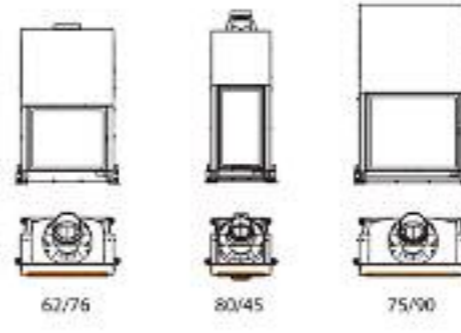

KK Hoek

KK Coin

Tunnel - Coin

KK Architecture

K.R.I.S. 2008  
nv Hans van Opdorp  
www.hansvanopdorp.be

Standaard Vlak

Standard Plat

- Vermogen / Puissance  
- Uitlaat diameter  
- Diamètre conduit  
- Gewicht / Poids  
- Buitenluchttoevoer  
- Alimentation d'air extérieur

51/55	51/67	57/55	57/67
8 KW	9 KW	8 KW	9 KW
∅ 180mm	∅ 180mm	∅ 180mm	∅ 180mm
155kg	180kg	170kg	205kg
∅ 125mm	∅ 125mm	∅ 125mm	∅ 125mm

51/55	51/67	57/55	57/67
8 KW	9 KW	8 KW	9 KW
∅ 180mm	∅ 180mm	∅ 180mm	∅ 180mm
155kg	180kg	170kg	205kg
∅ 125mm	∅ 125mm	∅ 125mm	∅ 125mm

62/76	80/45	75/90
10 KW	8 KW	11 KW
∅ 200mm	∅ 200mm	∅ 200mm
316kg	269kg	380kg
∅ 125mm	∅ 125mm	∅ 125mm

Standaard Rond

Standard Rond

- Vermogen / Puissance  
- Uitlaat diameter  
- Diamètre conduit  
- Gewicht / Poids  
- Buitenluchttoevoer  
- Alimentation d'air extérieur

57/59	57/82
8 KW	10 KW
∅ 200mm	∅ 250mm
190kg	214kg
∅ 125mm	∅ 125mm

KK 180°

KK 180°

57/60/40	57/85/40
10 KW	12 KW
∅ 250mm	∅ 300mm
380kg	295kg
∅ 125mm	∅ 125mm

Standaard Hoek

Standard Coin

- Vermogen / Puissance  
- Uitlaat diameter / Diamètre conduit  
- Gewicht / Poids  
- Buitenluchttoevoer / Alimentation d'air extérieur