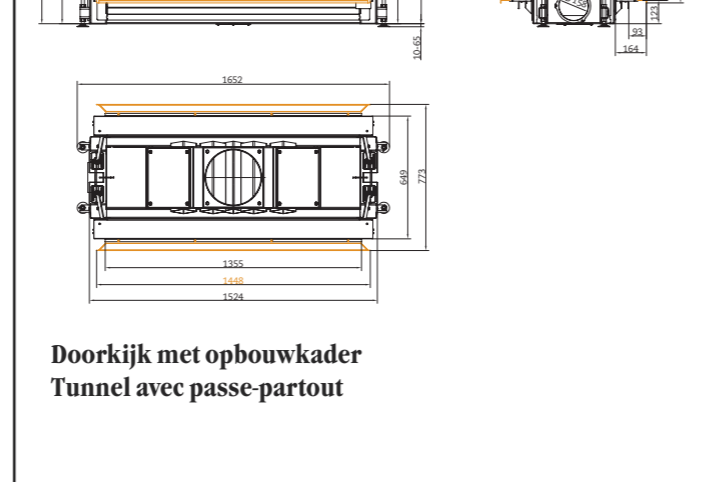

De nieuwe formaten/Les nouveaux formats : Architectuur-haard 45/101 & Insert "Architecture 53/135