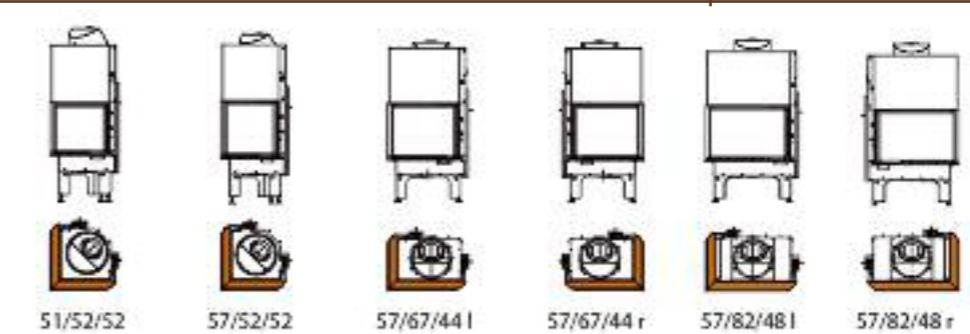

57/59	57/82
8 KW	10 KW
∅ 200mm	∅ 250mm
190kg	214kg
∅ 125mm	∅ 125mm

KK 180°

KK 180°

57/60/40	57/85/40
10 KW	12 KW
∅ 250mm	∅ 300mm
380kg	295kg
∅ 125mm	∅ 125mm

Standaard Hoek

Standard Coin

- Vermogen / Puissance  
- Uitlaat diameter / Diamètre conduit  
- Gewicht / Poids  
- Buitenluchttoevoer / Alimentation d'air extérieur

51/52/52	57/52/52
8 KW	10 KW
∅ 180mm	∅ 180mm
232kg	233kg
∅ 125mm	∅ 125mm

51/52/52	57/52/52	57/67/44 l	57/67/44 r	57/82/48 l	57/82/48 r
8 KW	10 KW	8 KW - l/g	8 KW - r/d	10 KW - l/g	10 KW - r/d
∅ 180mm	∅ 180mm	∅ 200mm	∅ 200mm	∅ 250mm	∅ 250mm
232kg	233kg	242kg	242kg	286kg	286kg
∅ 125mm	∅ 125mm	∅ 125mm	∅ 125mm	∅ 125mm	∅ 125mm