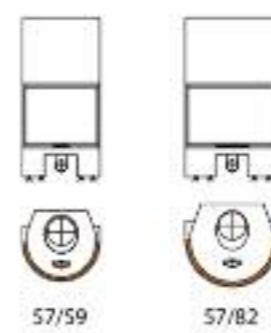

51/55	51/67	57/55	57/67
8 KW	9 KW	8 KW	9 KW
∅ 180mm	∅ 180mm	∅ 180mm	∅ 180mm
155kg	180kg	170kg	205kg
∅ 125mm	∅ 125mm	∅ 125mm	∅ 125mm

51/55	51/67	57/55	57/67
8 KW	9 KW	8 KW	9 KW
∅ 180mm	∅ 180mm	∅ 180mm	∅ 180mm
155kg	180kg	170kg	205kg
∅ 125mm	∅ 125mm	∅ 125mm	∅ 125mm

62/76	80/45	75/90
10 KW	8 KW	11 KW
∅ 200mm	∅ 200mm	∅ 200mm
316kg	269kg	380kg
∅ 125mm	∅ 125mm	∅ 125mm

Standaard Rond

Standard Rond

- Vermogen / Puissance  
- Uitlaat diameter  
- Diamètre conduit  
- Gewicht / Poids  
- Buitenluchttoevoer  
- Alimentation d'air extérieur

51/55	51/67	57/55	57/67
8 KW	9 KW	8 KW	9 KW
∅ 180mm	∅ 180mm	∅ 180mm	∅ 180mm
160kg	190kg	175kg	215kg
∅ 125mm	∅ 125mm	∅ 125mm	∅ 125mm

51/55	51/67	57/55	57/67
8 KW	9 KW	8 KW	9 KW
∅ 180mm	∅ 180mm	∅ 180mm	∅ 180mm
160kg	190kg	175kg	215kg
∅ 125mm	∅ 125mm	∅ 125mm	∅ 125mm

57/59	57/82
8 KW	10 KW
∅ 200mm	∅ 250mm
190kg	214kg
∅ 125mm	∅ 125mm

KK 180°

KK 180°

57/60/40	57/85/40
10 KW	12 KW
∅ 250mm	∅ 300mm
380kg	295kg
∅ 125mm	∅ 125mm

Standaard Hoek

Standard Coin

- Vermogen / Puissance  
- Uitlaat diameter / Diamètre conduit  
- Gewicht / Poids  
- Buitenluchttoevoer / Alimentation d'air extérieur