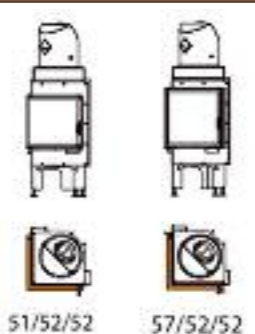

57/59	57/82
8 KW	10 KW
∅ 200mm	∅ 250mm
190kg	214kg
∅ 125mm	∅ 125mm

KK 180°

KK 180°

57/60/40	57/85/40
10 KW	12 KW
∅ 250mm	∅ 300mm
380kg	295kg
∅ 125mm	∅ 125mm

Standaard Hoek

Standard Coin

- Vermogen / Puissance  
- Uitlaat diameter / Diamètre conduit  
- Gewicht / Poids  
- Buitenluchttoevoer / Alimentation d'air extérieur

51/52/52	57/52/52
8 KW	10 KW
∅ 180mm	∅ 180mm
232kg	233kg
∅ 125mm	∅ 125mm

51/52/52	57/52/52	57/67/44 l	57/67/44 r	57/82/48 l	57/82/48 r
8 KW	10 KW	8 KW - l/g	8 KW - r/d	10 KW - l/g	10 KW - r/d
∅ 180mm	∅ 180mm	∅ 200mm	∅ 200mm	∅ 250mm	∅ 250mm
232kg	233kg	242kg	242kg	286kg	286kg
∅ 125mm	∅ 125mm	∅ 125mm	∅ 125mm	∅ 125mm	∅ 125mm