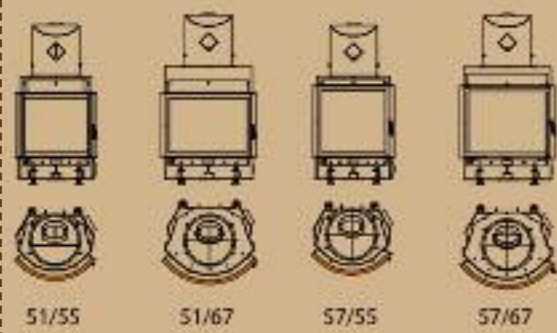

51/55	51/67	57/55	57/67
8 KW	9 KW	8 KW	9 KW
∅ 180mm	∅ 180mm	∅ 180mm	∅ 180mm
155kg	180kg	170kg	205kg
∅ 125mm	∅ 125mm	∅ 125mm	∅ 125mm

51/55	51/67	57/55	57/67
8 KW	9 KW	8 KW	9 KW
∅ 180mm	∅ 180mm	∅ 180mm	∅ 180mm
155kg	180kg	170kg	205kg
∅ 125mm	∅ 125mm	∅ 125mm	∅ 125mm

62/76	80/45	75/90
10 KW	8 KW	11 KW
∅ 200mm	∅ 200mm	∅ 200mm
316kg	269kg	380kg
∅ 125mm	∅ 125mm	∅ 125mm

Standaard Rond

Standard Rond

- Vermogen / Puissance  
- Uitlaat diameter  
- Diamètre conduit  
- Gewicht / Poids  
- Buitenluchttoevoer  
- Alimentation d'air extérieur

57/59	57/82
8 KW	10 KW
∅ 200mm	∅ 250mm
190kg	214kg
∅ 125mm	∅ 125mm

KK 180°

KK 180°

57/60/40	57/85/40
10 KW	12 KW
∅ 250mm	∅ 300mm
380kg	295kg
∅ 125mm	∅ 125mm

Standaard Hoek

Standard Coin

- Vermogen / Puissance  
- Uitlaat diameter / Diamètre conduit  
- Gewicht / Poids  
- Buitenluchttoevoer / Alimentation d'air extérieur