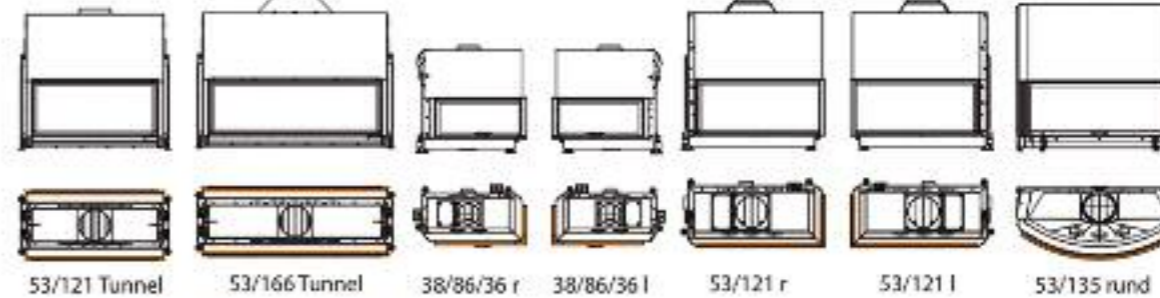

51/52/52	57/52/52
8 KW	10 KW
∅ 180mm	∅ 180mm
232kg	233kg
∅ 125mm	∅ 125mm

51/52/52	57/52/52	57/67/44 l	57/67/44 r	57/82/48 l	57/82/48 r
8 KW	10 KW	8 KW - l/g	8 KW - r/d	10 KW - l/g	10 KW - r/d
∅ 180mm	∅ 180mm	∅ 200mm	∅ 200mm	∅ 250mm	∅ 250mm
232kg	233kg	242kg	242kg	286kg	286kg
∅ 125mm	∅ 125mm	∅ 125mm	∅ 125mm	∅ 125mm	∅ 125mm

KK Architectuur

Doorkijk - Hoek

Tunnel - Coin

KK Architecture

= Kompakt-Kamine  
(xx/yy = hoogte/breedte inbouwkader)  
(xx/yy = Hauteur/largeur du cadre de montage)

38/86	53/121	53/166	38/86 Tunnel
12,5 KW	11 KW	12 KW	12,5 KW
∅ 200mm	∅ 300mm	∅ 300mm	∅ 200mm
225kg	368kg	505kg	272kg
∅ 125mm	∅ 125mm	∅ 125mm	∅ 125mm