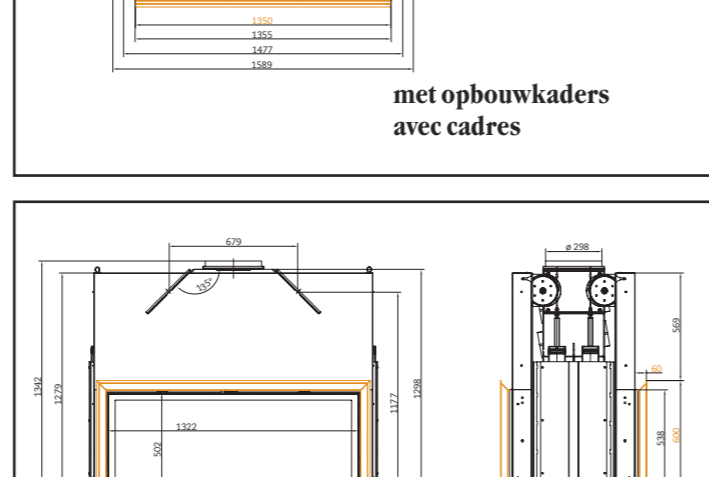

De nieuwe formaten/Les nouveaux formats : Architectuur-haard 45/101 & Insert "Architecture 53/135