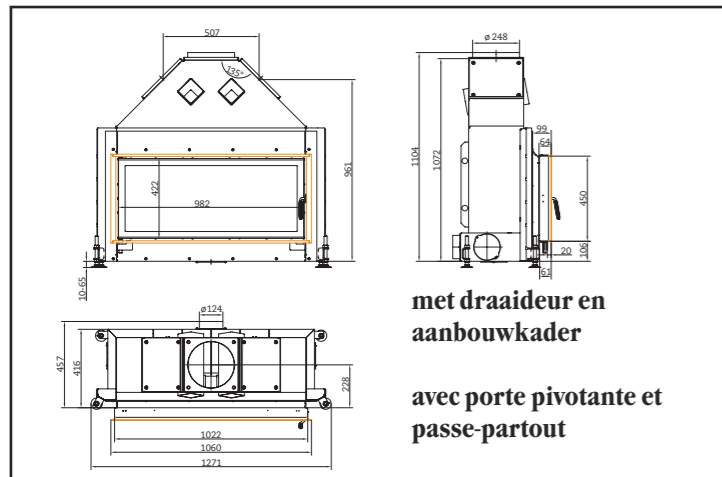

De nieuwe formaten/Les nouveaux formats : Architectuur-haard 45/101 & Insert "Architecture 53/135